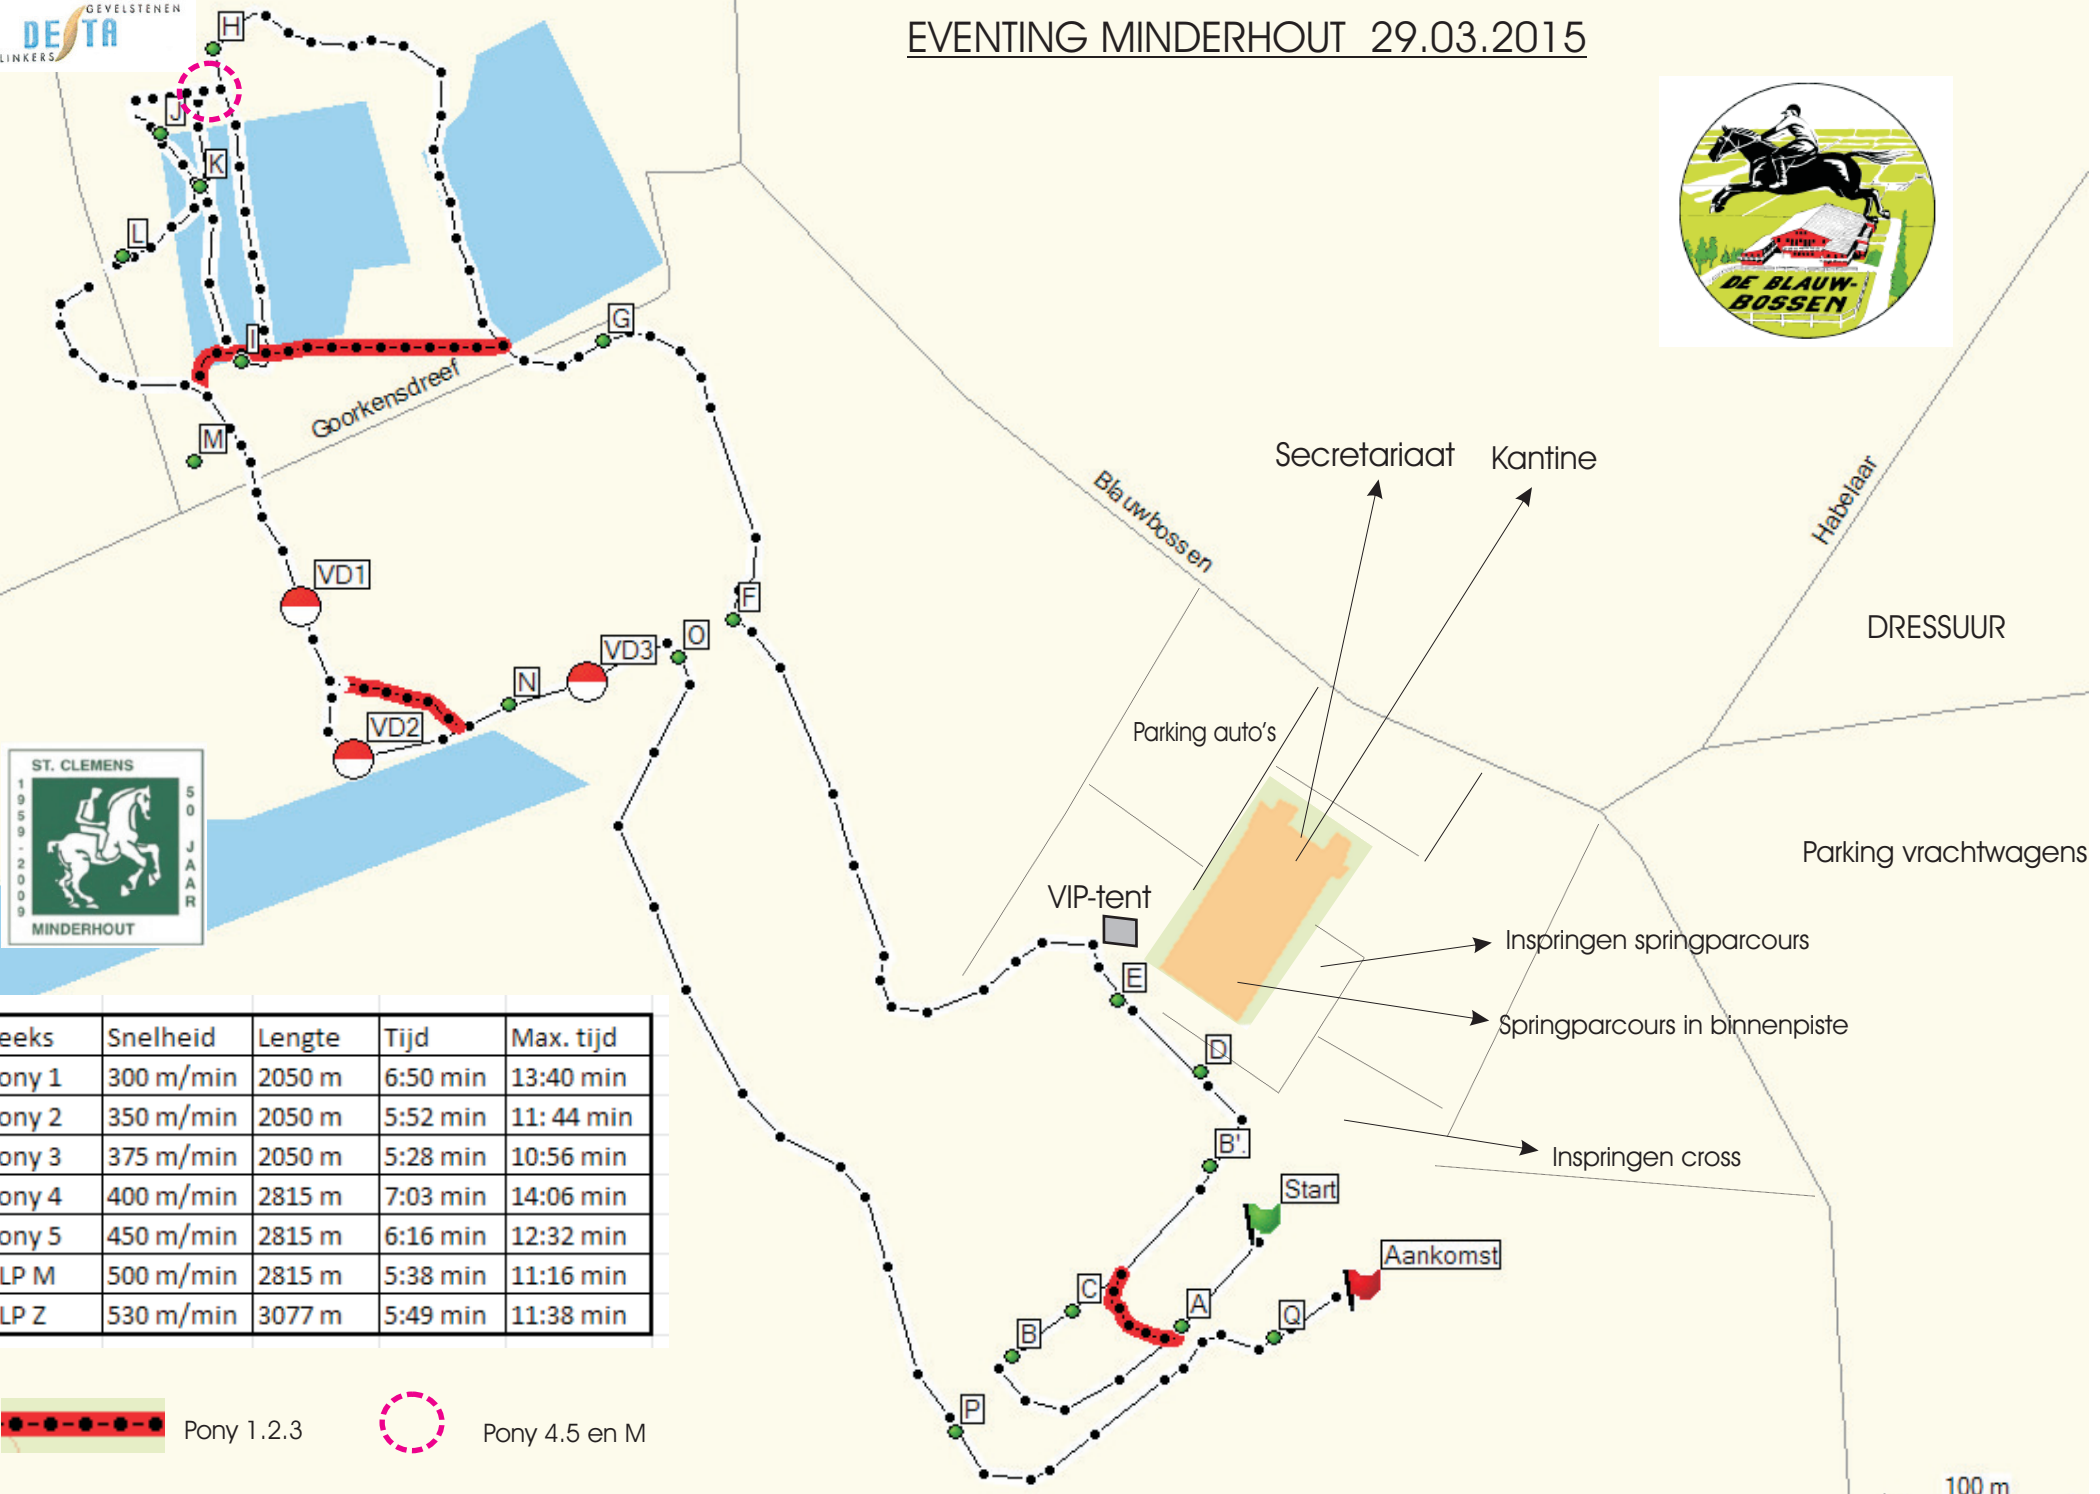

Reeks	Snelheid	Lengte	Tijd	Max. tijd
Pony 1	300 m/min	2050 m	6:50 min	13:40 min
Pony 2	350 m/min	2050 m	5:52 min	11:44 min
Pony 3	375 m/min	2050 m	5:28 min	10:56 min
Pony 4	400 m/min	2815 m	7:03 min	14:06 min
Pony 5	450 m/min	2815 m	6:16 min	12:32 min
VLP M	500 m/min	2815 m	5:38 min	11:16 min
VLP Z	530 m/min	3077 m	5:49 min	11:38 min

 Pony 1.2.3
  Pony 4.5 en M

100 m