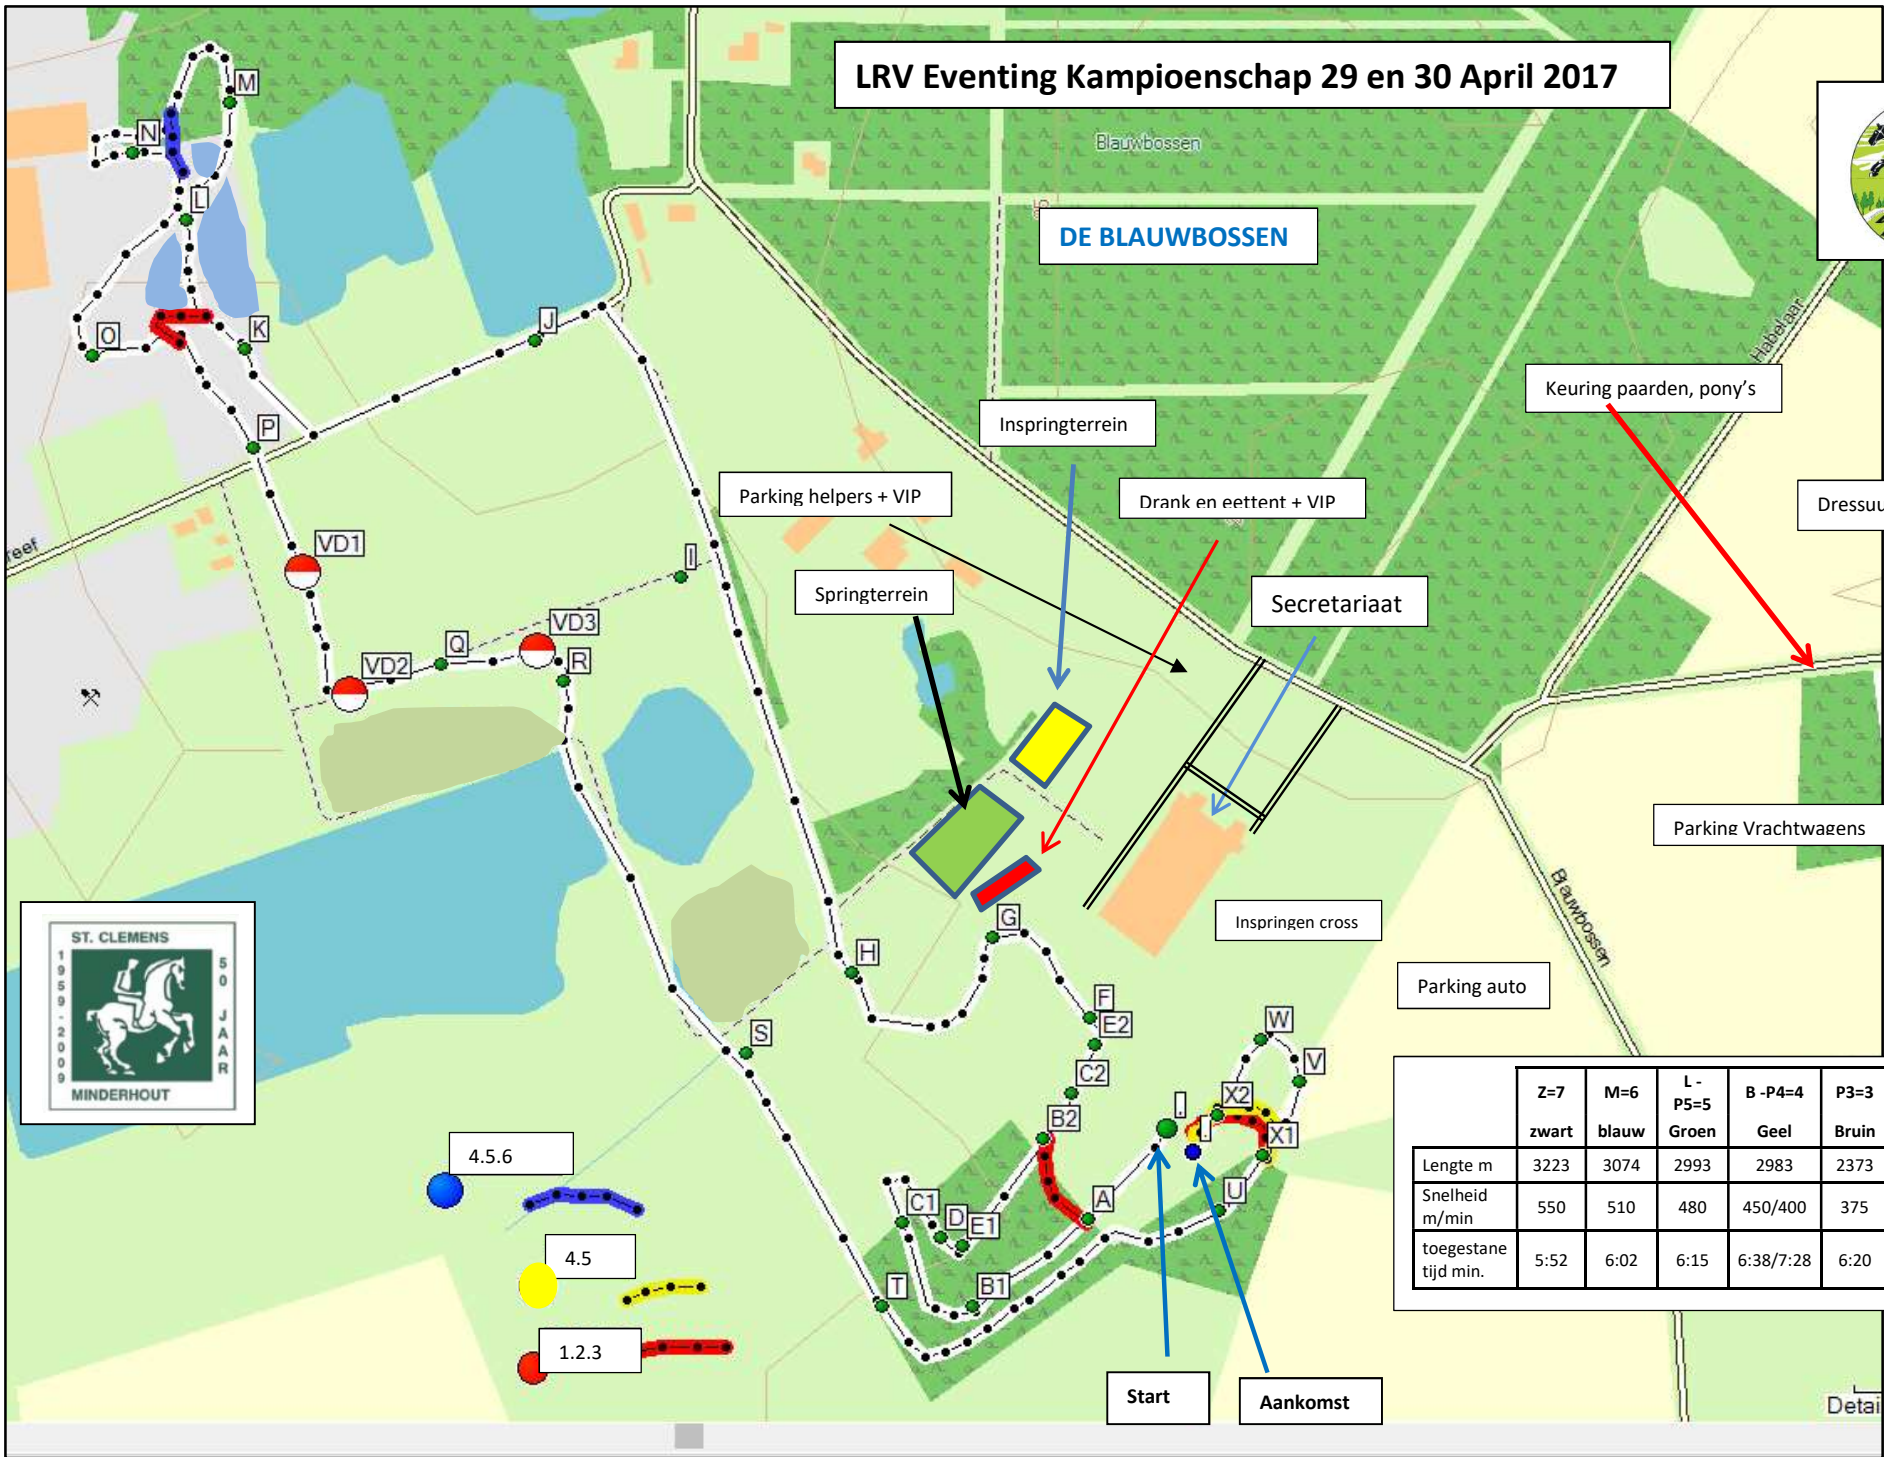

# LRV Eventing Kampioenschap 29 en 30 April 2017

	Z=7 zwart	M=6 blauw	L - P5=5 Groen	B - P4=4 Geel	P3=3 Bruin	P2=2 Oranje	P1=1 Paars
Lengte m	3223	3074	2993	2983	2373	2373	2373
Snelheid m/min	550	510	480	450/400	375	350	300
toegestane tijd min.	5:52	6:02	6:15	6:38/7:28	6:20	6:47	7:55

Detail