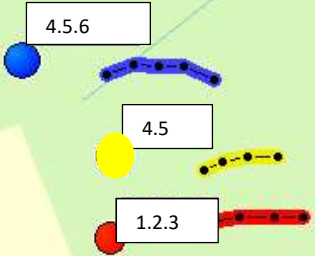

# LRV Eventing Kampioenschap 29 en 30 April 2017

	Z=7 zwart	M=6 blauw	L - P5=5 Groen	B - P4=4 Geel	P3=3 Bruin	P2=2 Oranje	P1=1 Paars
Lengte m	3223	3074	2993	2983	2373	2373	2373
Snelheid m/min	550	510	480	450/400	375	350	300
toegestane tijd min.	5:52	6:02	6:15	6:38/7:28	6:20	6:47	7:55

Detail