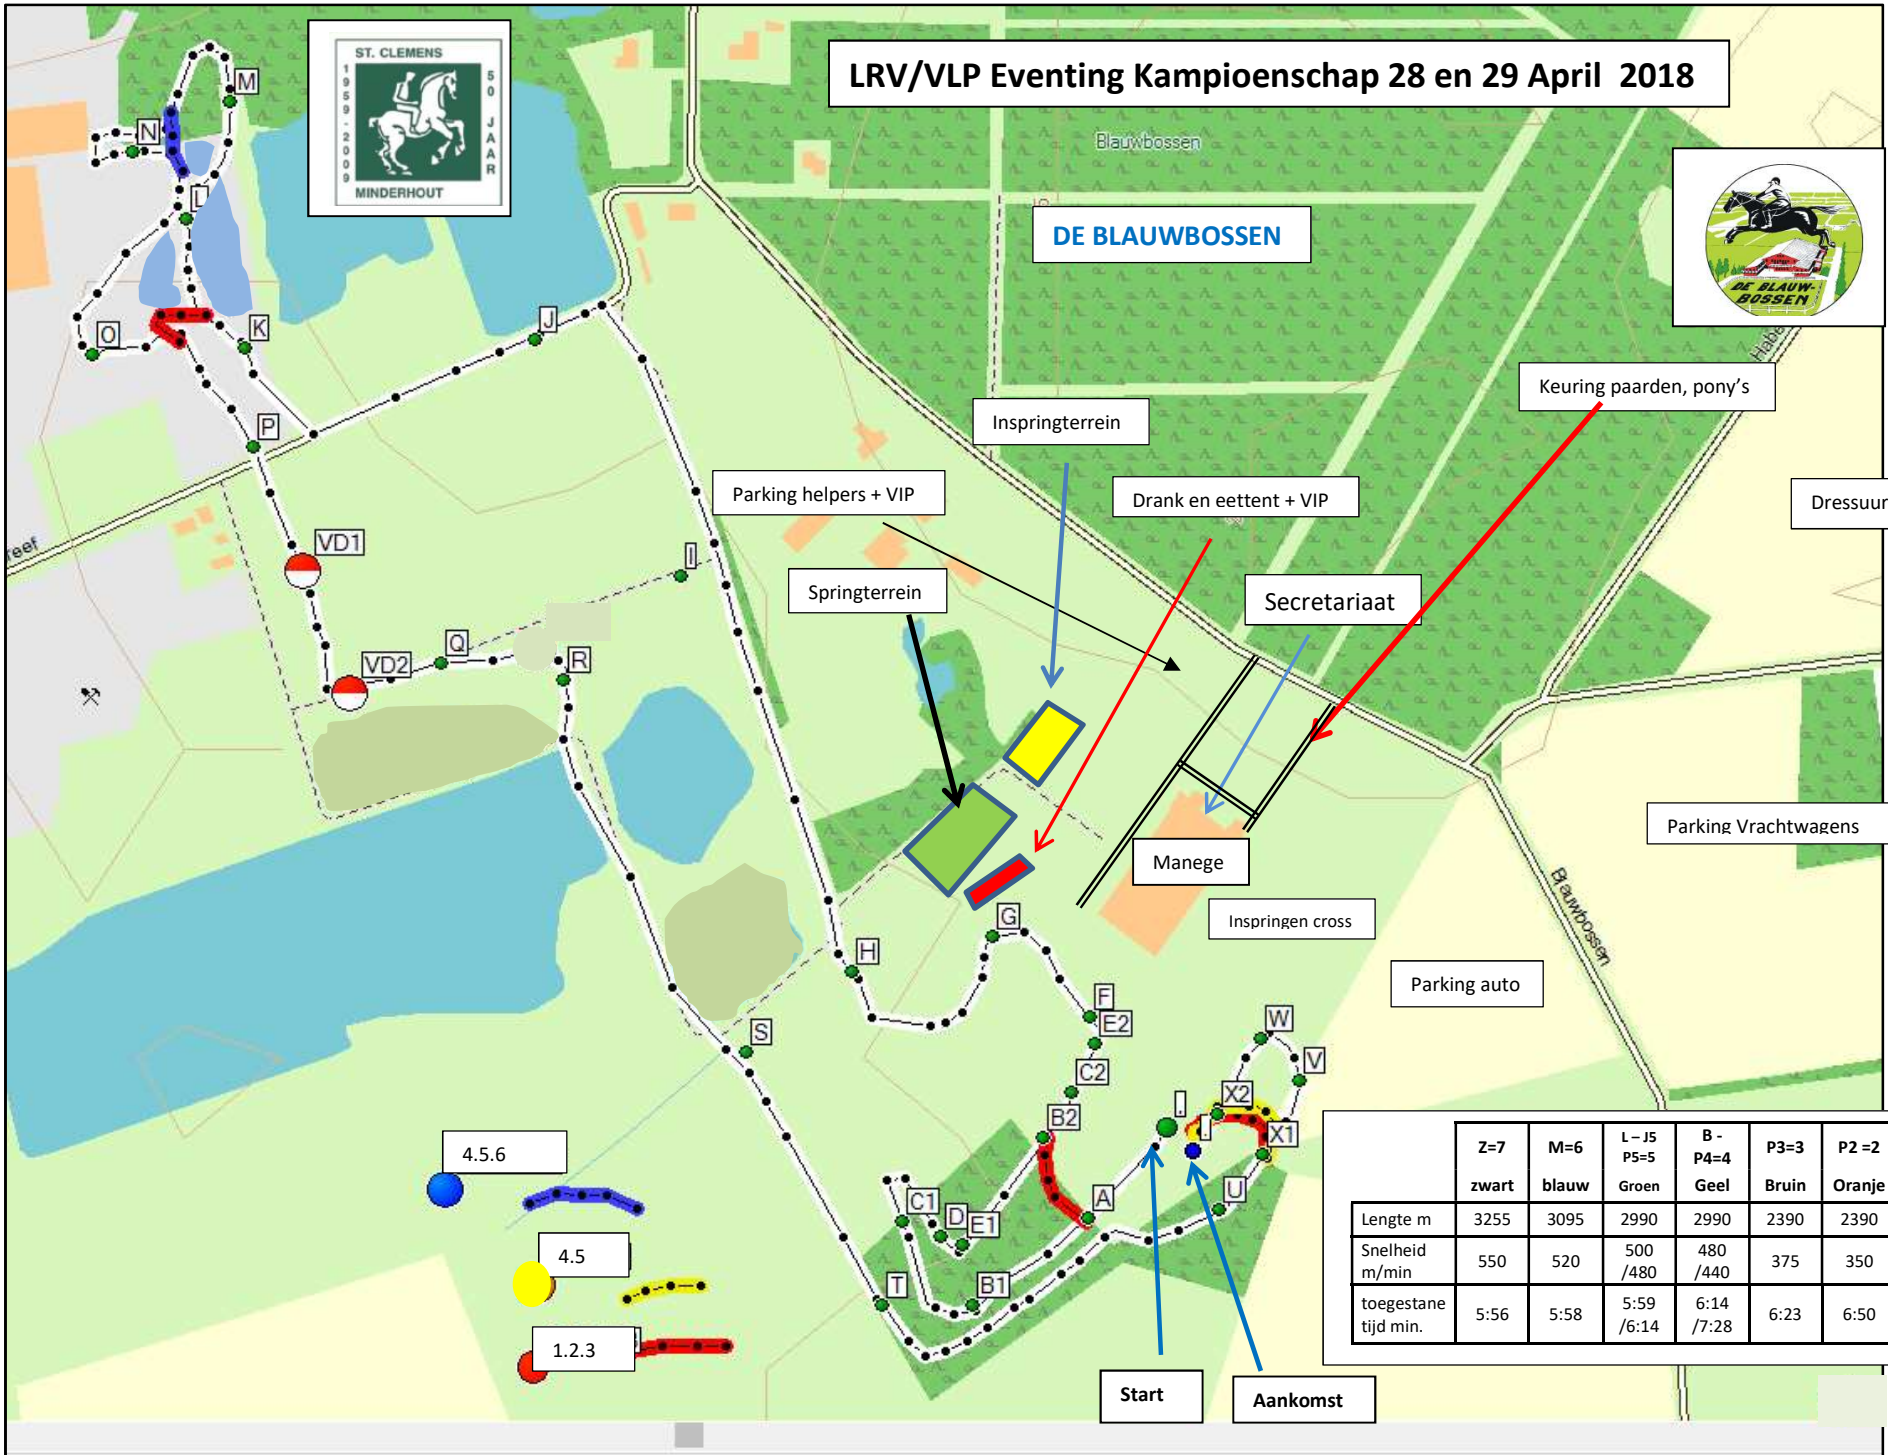

# LRV/VLP Eventing Kampioenschap 28 en 29 April 2018

	Z=7 zwart	M=6 blauw	L-J5 P5=5 Groen	B-P4=4 Geel	P3=3 Bruin	P2=2 Oranje	P1=1 Paars
Lengte m	3255	3095	2990	2990	2390	2390	2390
Snelheid m/min	550	520	500 / 480	480 / 440	375	350	300
toegestane tijd min.	5:56	5:58	5:59 / 6:14	6:14 / 7:28	6:23	6:50	7:58

Start      Aankomst