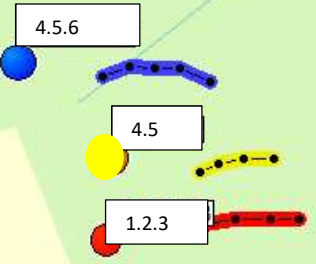

# LRV/VLP Eventing Kampioenschap 28 en 29 April 2018

	Z=7 zwart	M=6 blauw	L-J5 P5=5 Groen	B-P4=4 Geel	P3=3 Bruin	P2=2 Oranje	P1=1 Paars
Lengte m	3255	3095	2990	2990	2390	2390	2390
Snelheid m/min	550	520	500 / 480	480 / 440	375	350	300
toegestane tijd min.	5:56	5:58	5:59 / 6:14	6:14 / 7:28	6:23	6:50	7:58

Start      Aankomst